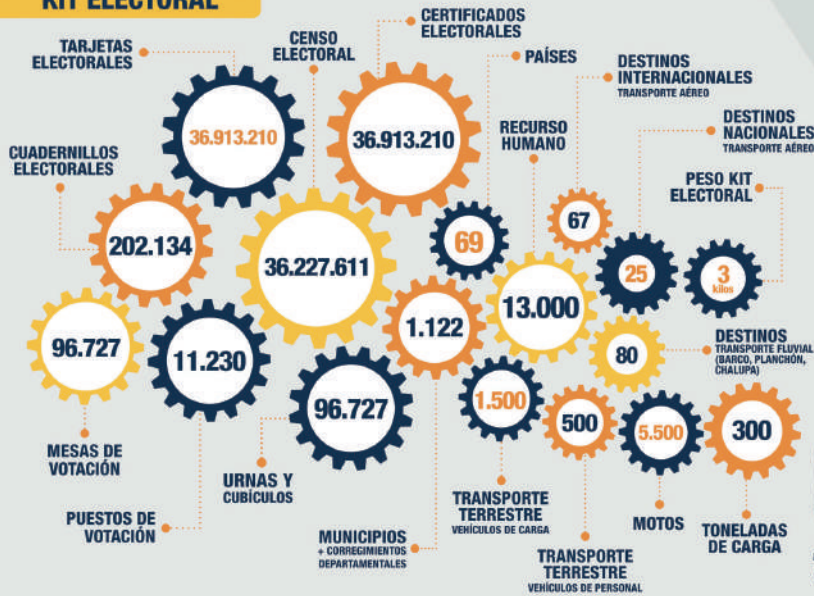

Cifras de la **elección presidencial**

ELECTORAL

DISPROEL | UT DISTRIBUCIÓN PROCESOS ELECTORALES 2018

KIT ELECTORAL

BIOMETRÍA

* CIFRAS APROXIMADAS

SIE | UT SELECCIONES INSTITUCIONALES ELECTORALES 2018

POST ELECTORAL

PRECONTEO

ESCRUTINIO

DIGITALIZACIÓN E-14

DIGITALIZACIÓN E-11