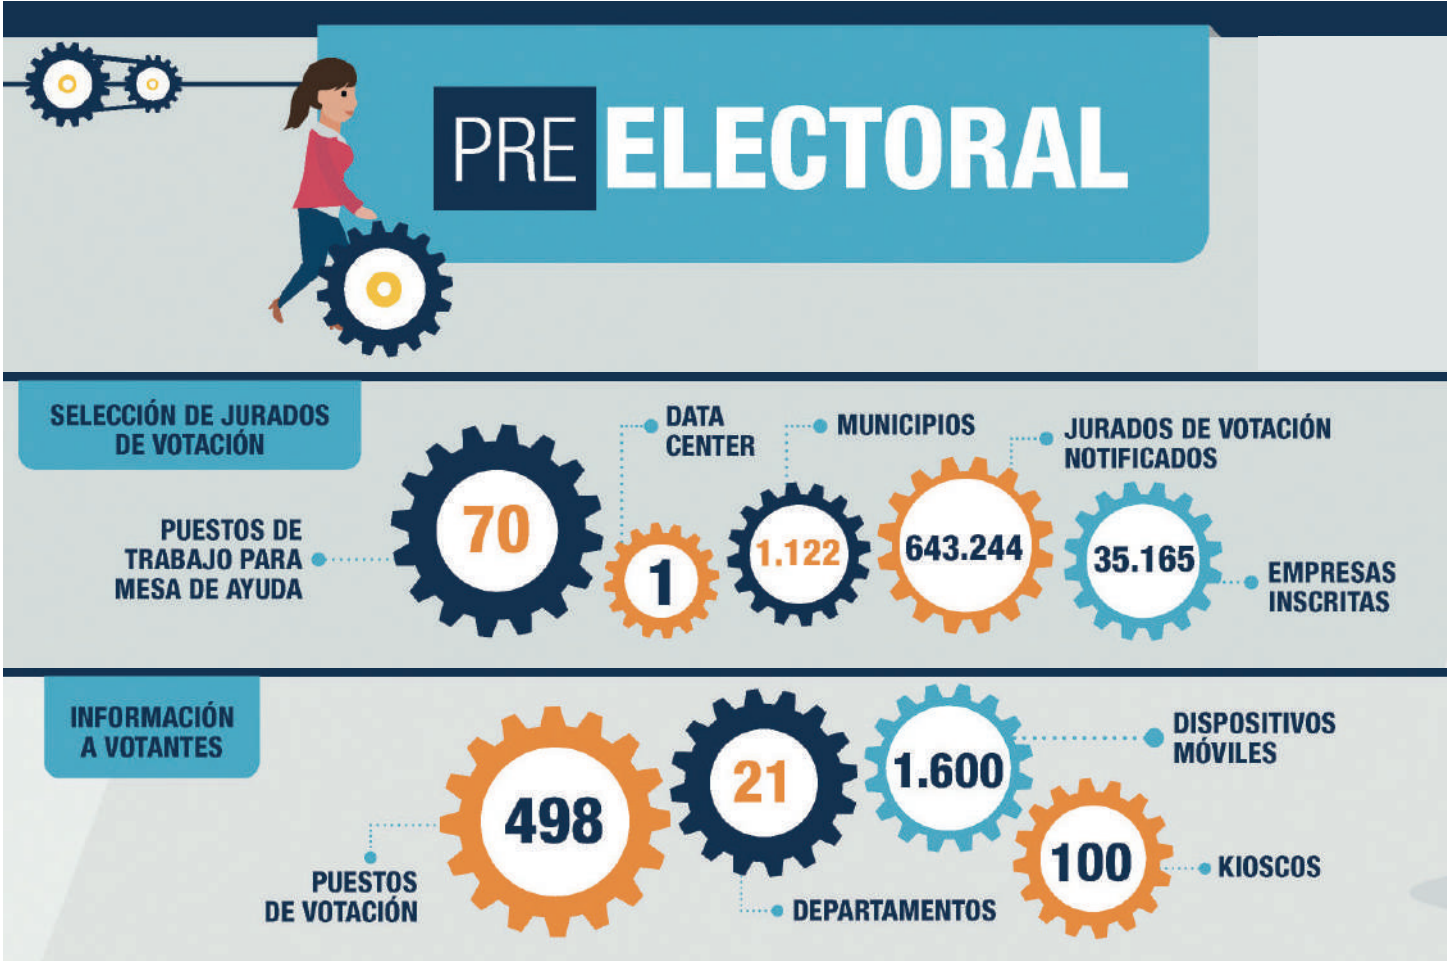

Cifras de la **elección presidencial**

ELECTORAL

DISPROEL | UT DISTRIBUCIÓN PROCESOS ELECTORALES 2018

KIT ELECTORAL

BIOMETRÍA

* CIFRAS APROXIMADAS

SIE | UT SELECCIONES INSTITUCIONALES ELECTORALES 2018

POST ELECTORAL

PRECONTEO

ESCRUTINIO

DIGITALIZACIÓN E-14

DIGITALIZACIÓN E-11